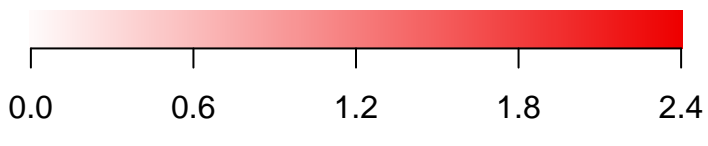

Colorkey

S7.name.sorted.fixed.split.shift.trim.fixed.s

-2000 -1000 TSS 1000 2000