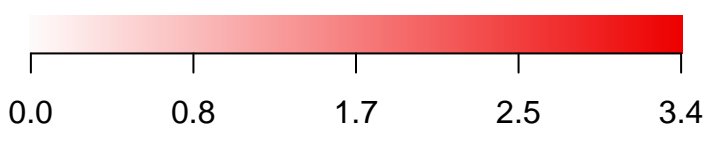

Colorkey

S5.name.sorted.fixed.split.shift.trim.fixed.sc

-2000 -1000 TSS 1000 2000